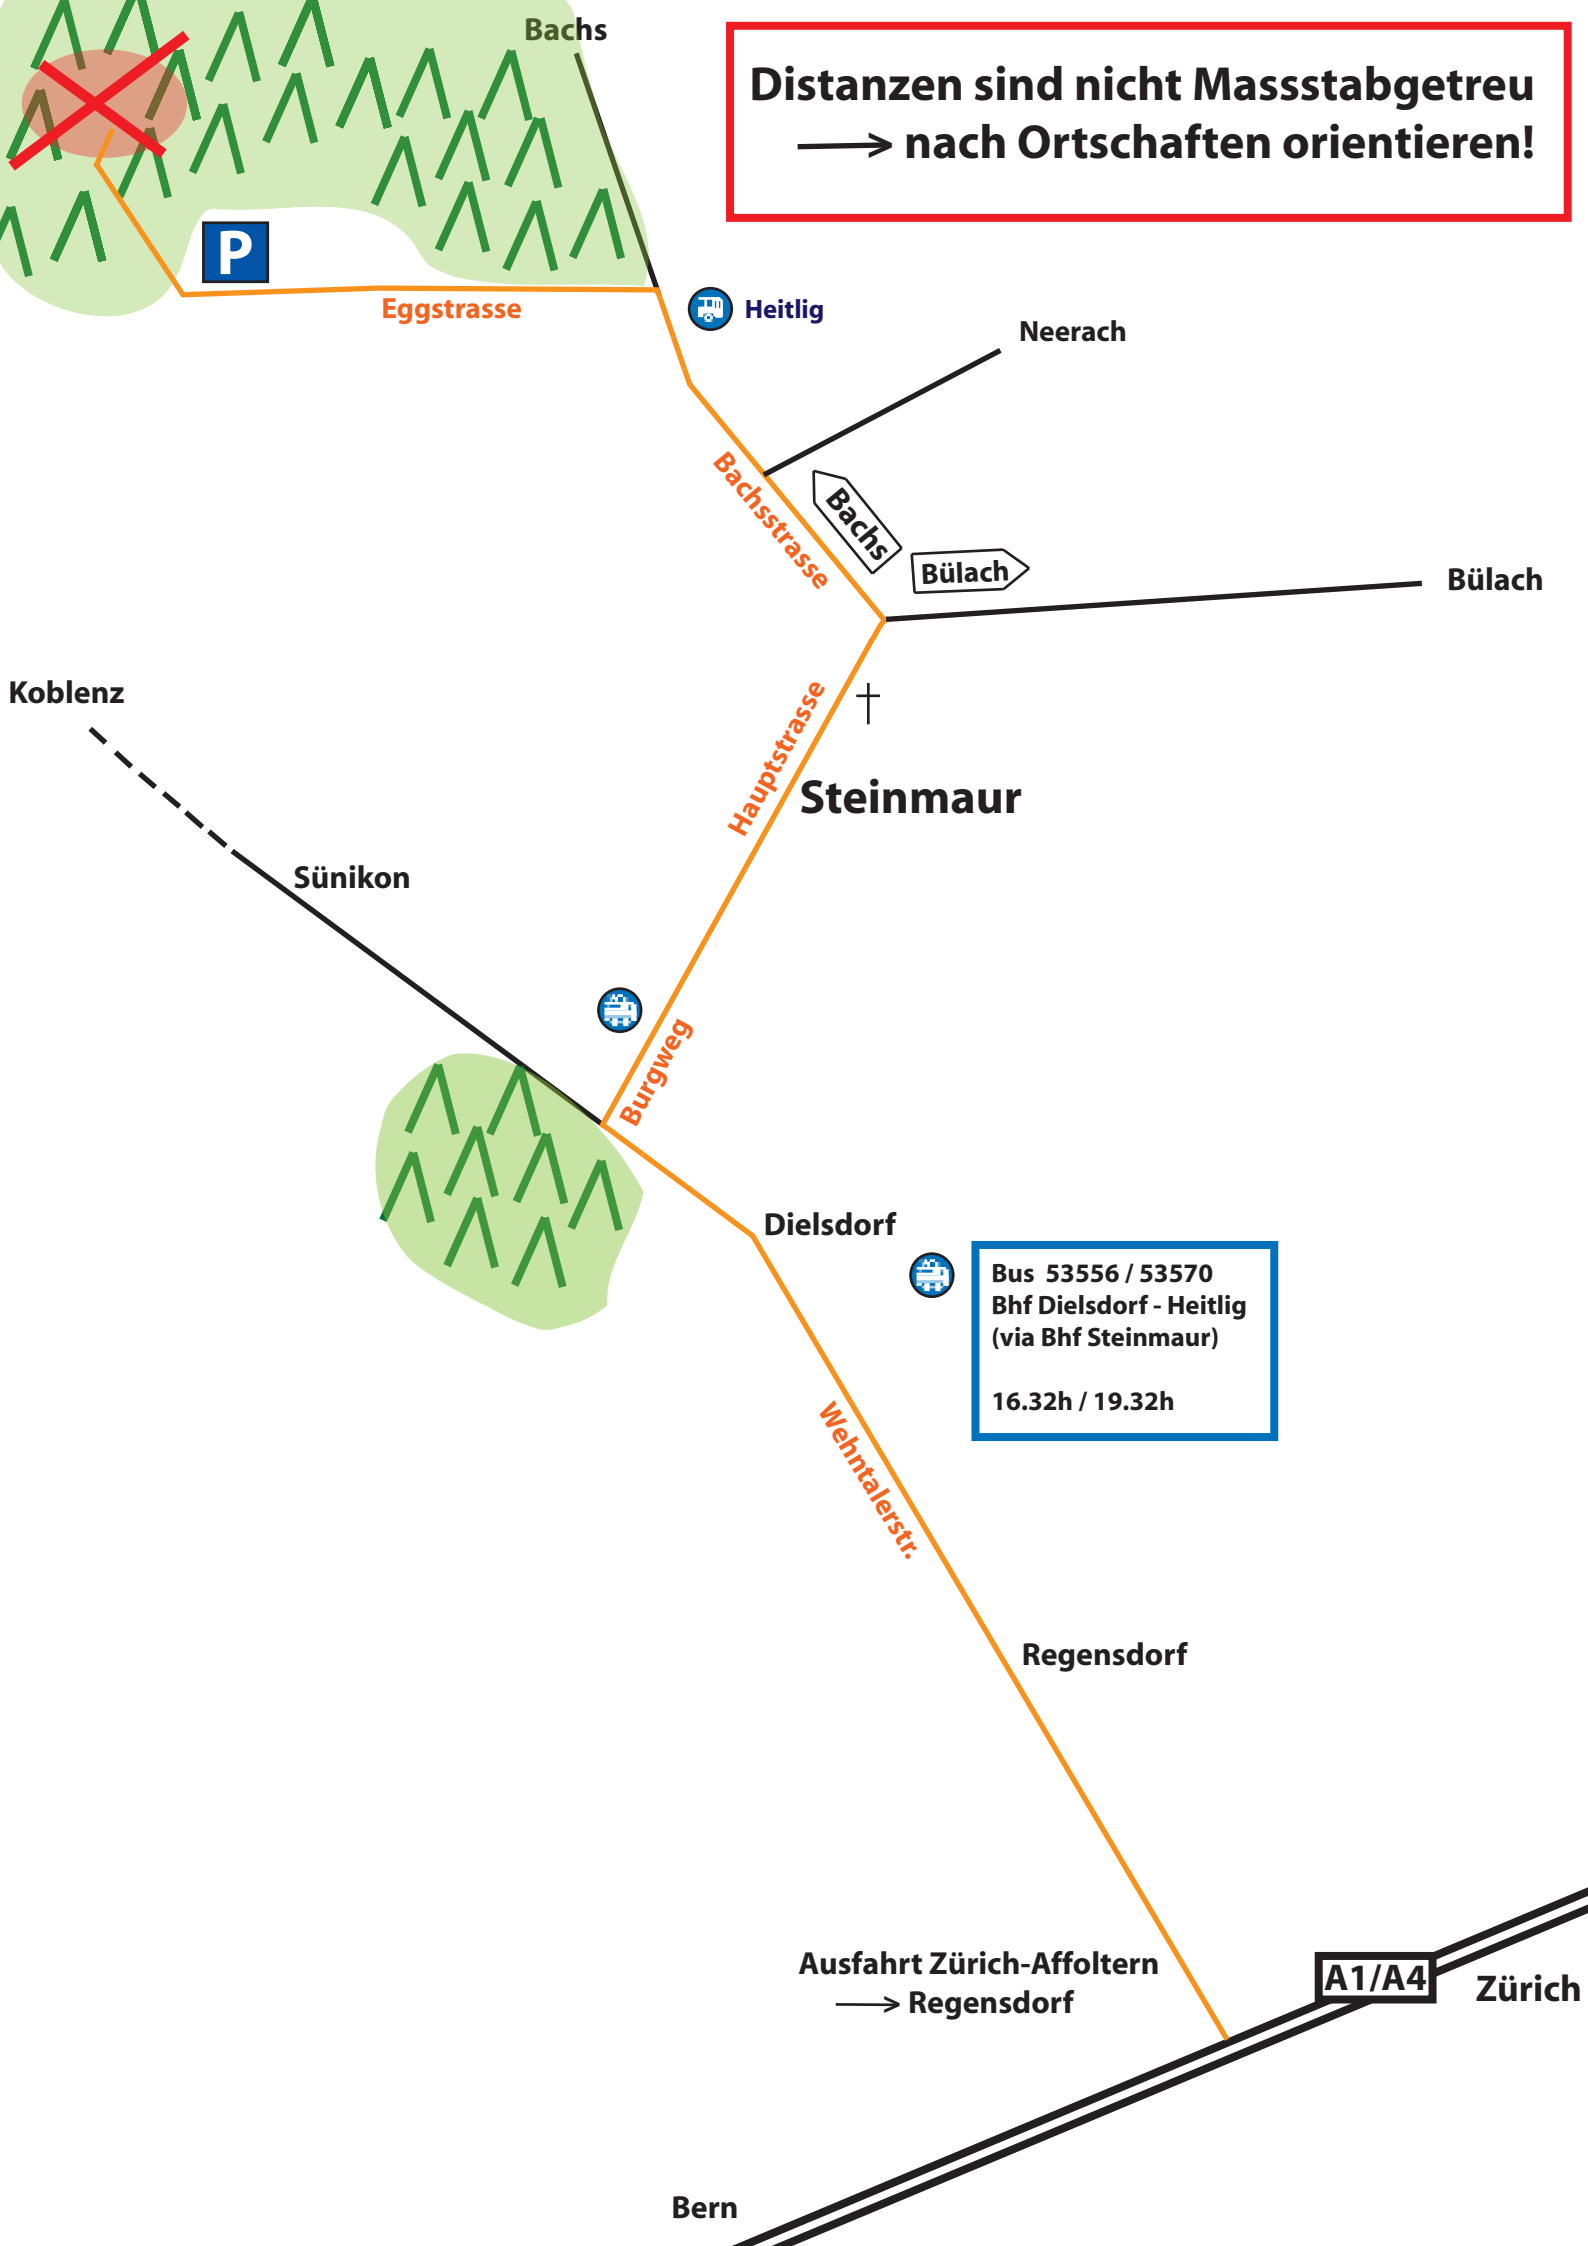

**Distanzen sind nicht Massstabgetreu
→ nach Ortschaften orientieren!**

Bus 53556 / 53570
Bhf Dielsdorf - Heitlig
(via Bhf Steinmaur)
16.32h / 19.32h

Ausfahrt Zürich-Affoltern
→ Regensdorf

A1/A4

Zürich

Bern